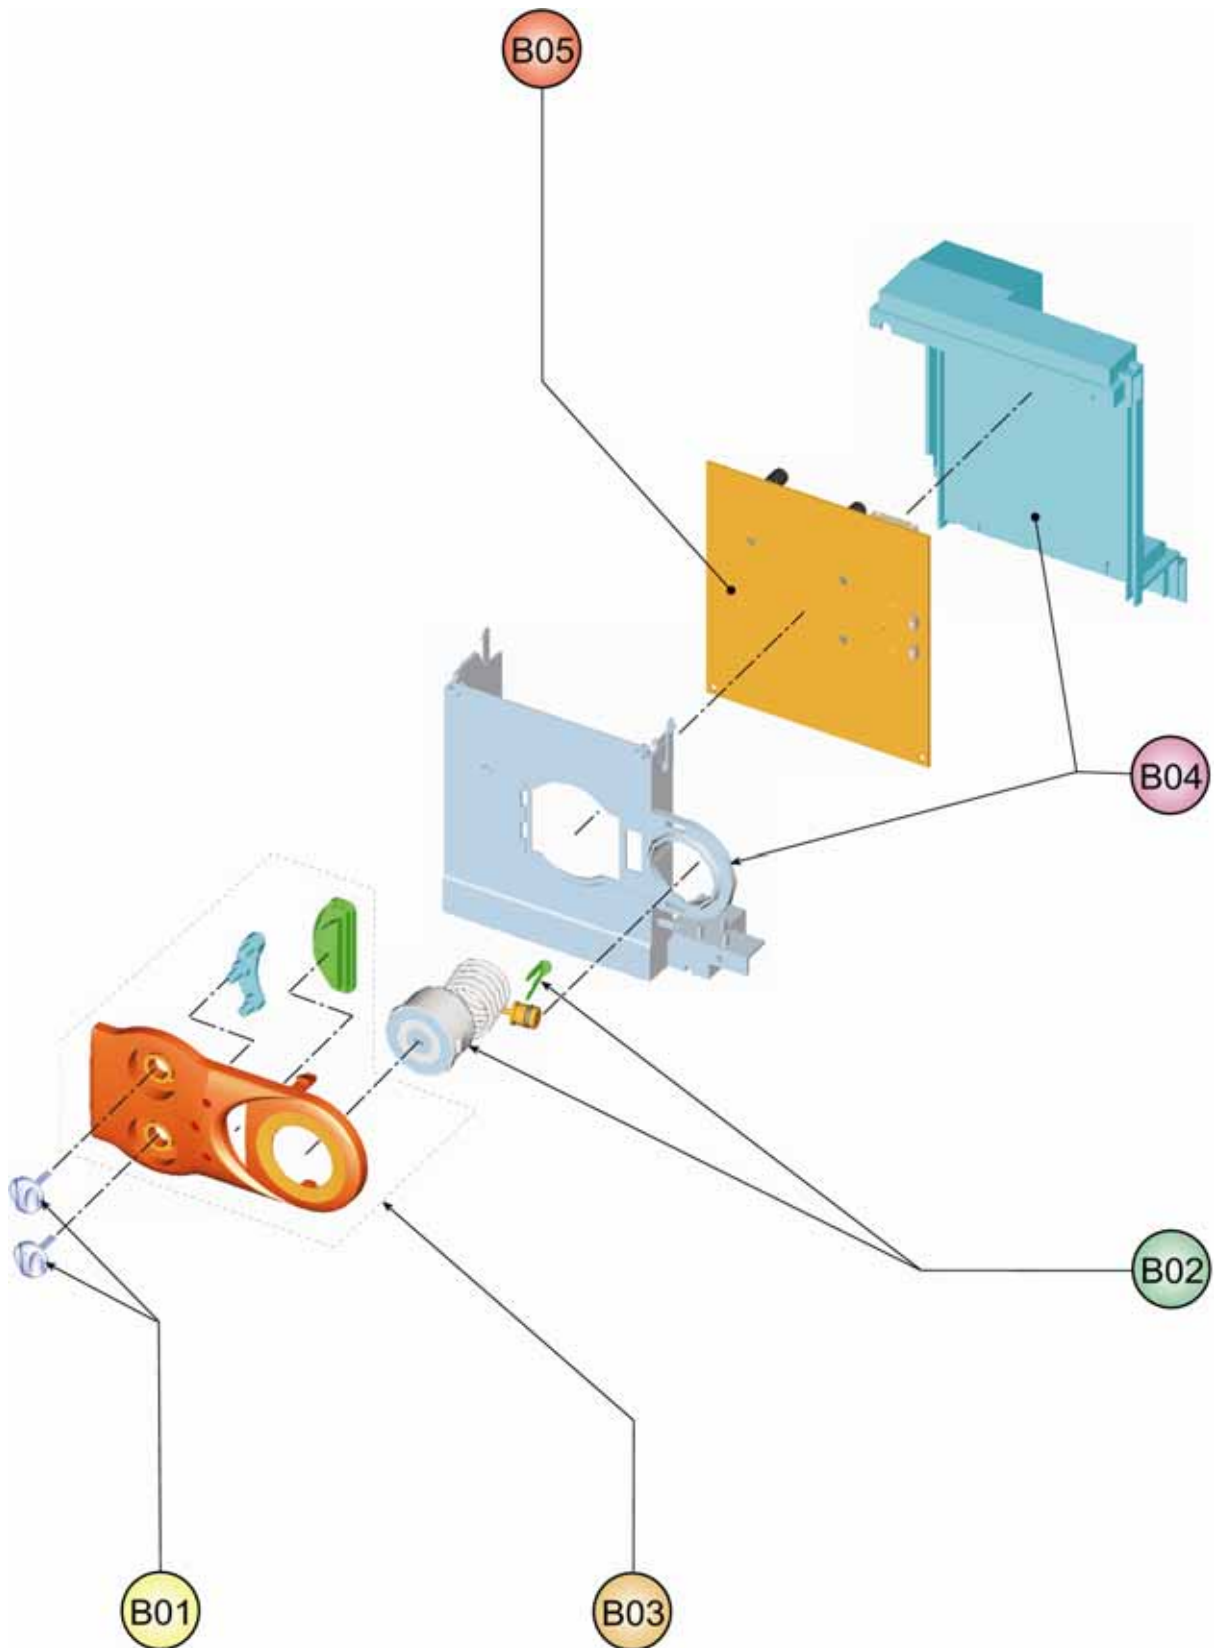

**Lista Pezzi / Spare Parts / Ersatzteile / List Onderdelen
Liste Pieces Detaches / Lista Piezas De Repuesto / Каталог запчастей**

DOMIproject C24

CODICE	EDIZIONE	MERCATO
30K0352002	01/01/2008	FR

DOMIproject C24

DOMIproject C24

DOMIproject C24

DOMIproject C24

**Lista Pezzi / Spare Parts / Ersatzsteile / List Onderdelen
Liste Pieces Detaches / Lista Piezas De Repuesto / Каталог запчастей**
DOMIproject C24

LISTA PEZZI

POS. CODICE DESC.

A01	39819490	Кожух котла (31115950)
B01	39819500	Ручки регулировки температуры ОВ и ГВС (35012090)
B02	39820080	Манометр (36402190)
B03	39819510	Панель управления (35011990)
B04	39819520	Кожух блока управления (35012240)
B05	39819530	Плата управления (36507990)
C01	39820060	Теплообменник битермический (37404301)
C02	39819550	Датчик температуры ОВ накладной (36200730)
C03	39810230	Датчик температуры ГВС накладной (36200640)
C04	39818260	Датчик давления ОВ (39404710)
C05	39813010	Ограничитель протока ГВС, 10 л/мин, набор 5 шт (36902080)
C06	39818550	Датчик протока (36400710)
C07	39819560	Кран подпитки (36902140)
C08	39813230	Фильтр для крана подпитки, набор 5 шт (39402940)
C09	39818230	Клапан обратный крана подпитки, набор 5 шт (39404740)
C10	39818450	Насос циркуляционный (39404220) (36600100)
C11	39818220	Воздухоотводчик с прокладкой (39404380) (39404730)
C12	39818270	Клапан сбросной, 3 бара (39404720)
C13	39827800	Расширительный бак, 6 л (36800560) (39827800) (36800800)
D01	39819610	Кожух камеры сгорания с теплоизоляцией
D02	39819430	Электрод розжига и ионизации (36702890)
D03	39819630	Горелка с коллектором форсунок (под 11 форсунок) (37608910)
D04	39819620	Клапан газовый (36800610)
D05	39819590	Комплект форсунок (с прокладками) на природный газ (11x1,35 мм) (34009821)
D06	39819600	Комплект форсунок (с прокладками) на сжиженный газ (11x0,79 мм) (34013300) (39819600)
D07	39820770	Датчик наличия тяги (38322250) (38318560)
D08	39809960	Диафрагма газовой трубки, 50x12 мм, набор 10 шт (34012790)