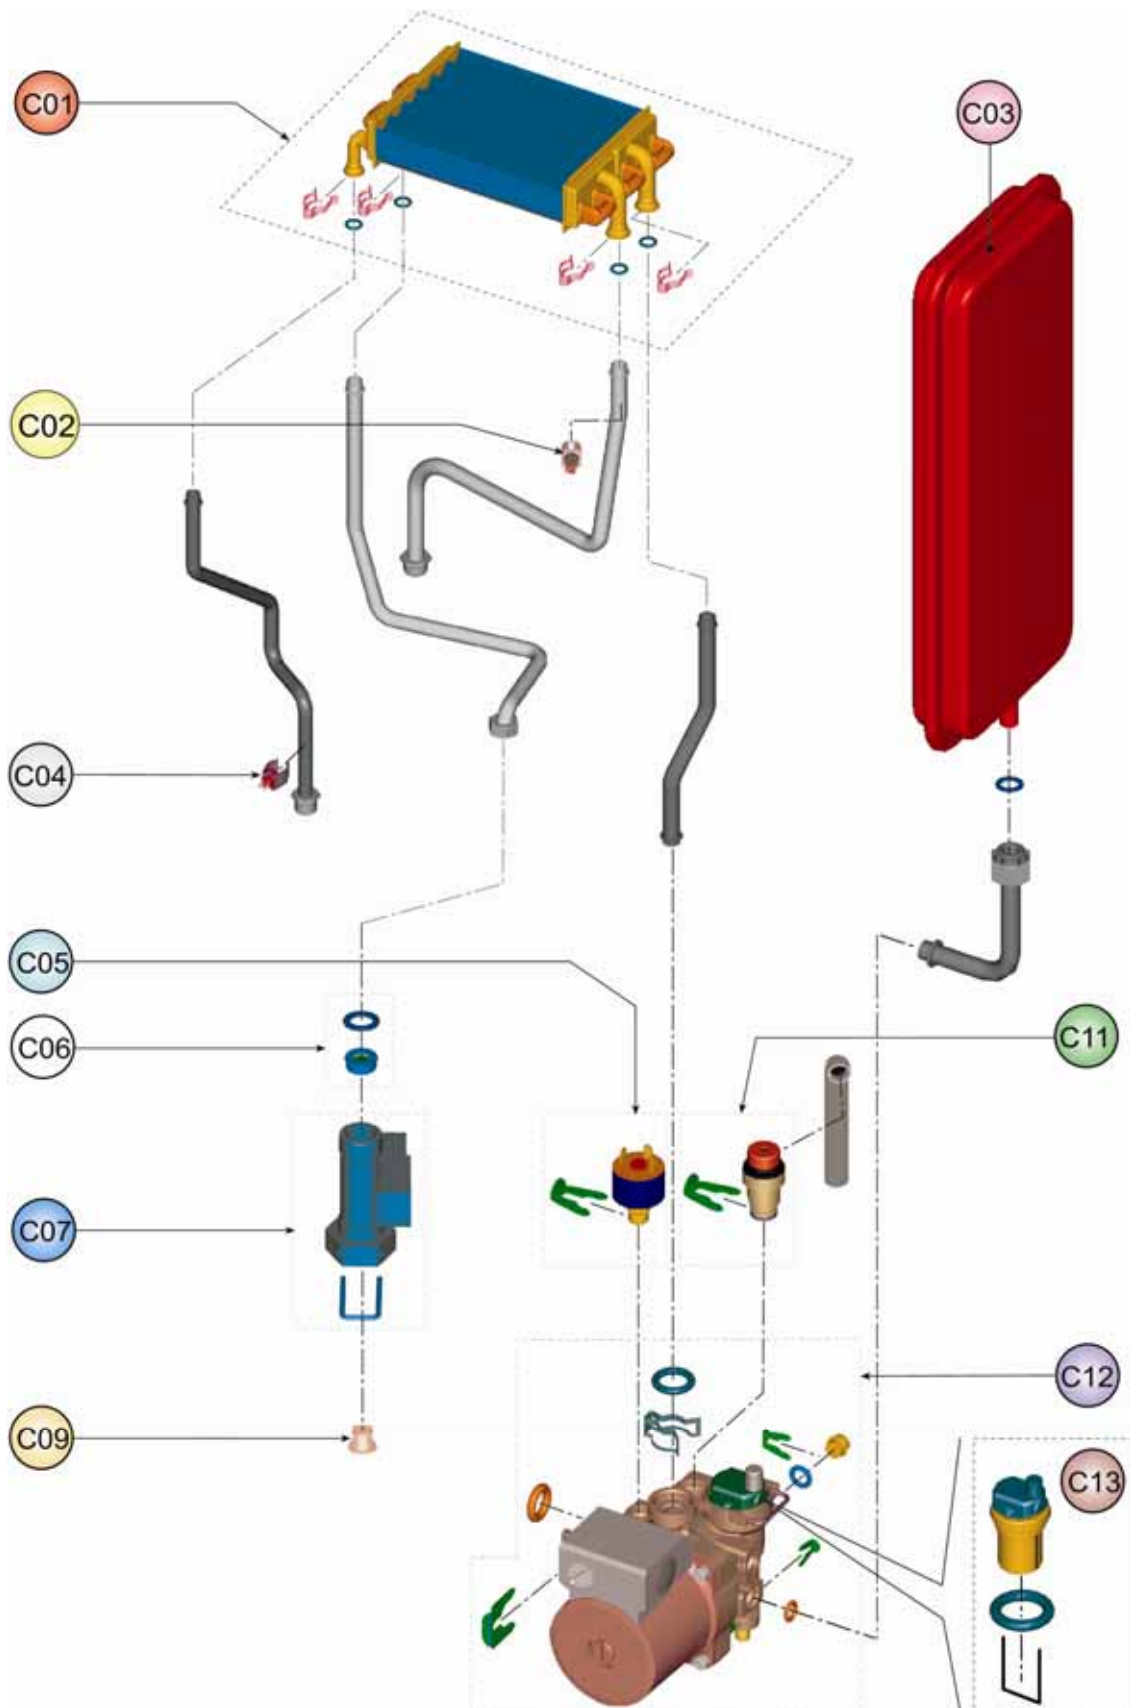

**Lista Pezzi / Spare Parts / Ersatzteile / List Onderdelen
Liste Pieces Detaches / Lista Piezas De Repuesto / Каталог запчастей**

DOMIproject C24

CODICE	EDIZIONE	MERCATO
30K0352002	01/01/2008	FR

DOMIproject C24

DOMIproject C24

DOMIproject C24

DOMIproject C24

**Lista Pezzi / Spare Parts / Ersatzsteile / List Onderdelen
Liste Pieces Detaches / Lista Piezas De Repuesto / Каталог запчастей**
DOMIproject C24

LISTA PEZZI

POS. CODICE DESC.

A01	39819490	Кожух котла (31115950)
B01	39819500	Ручки регулировки температуры ОВ и ГВС (35012090)
B02	39820080	Манометр (36402190)
B03	39819510	Панель управления (35011990)
B04	39819520	Кожух блока управления (35012240)
B05	39819530	Плата управления (36507990)
C01	39820060	Теплообменник битермический (37404301)
C02	39819550	Датчик температуры ОВ накладной (36200730)
C03	39810230	Датчик температуры ГВС накладной (36200640)
C04	39818260	Датчик давления ОВ (39404710)
C05	39813010	Ограничитель протока ГВС, 10 л/мин, набор 5 шт (36902080)
C06	39818550	Датчик протока (36400710)
C07	39819560	Кран подпитки (36902140)
C08	39813230	Фильтр для крана подпитки, набор 5 шт (39402940)
C09	39818230	Клапан обратный крана подпитки, набор 5 шт (39404740)
C10	39818450	Насос циркуляционный (39404220) (36600100)
C11	39818220	Воздухоотводчик с прокладкой (39404380) (39404730)
C12	39818270	Клапан сбросной, 3 бара (39404720)
C13	39827800	Расширительный бак, 6 л (36800560) (39827800) (36800800)
D01	39819610	Кожух камеры сгорания с теплоизоляцией
D02	39819430	Электрод розжига и ионизации (36702890)
D03	39819630	Горелка с коллектором форсунок (под 11 форсунок) (37608910)
D04	39819620	Клапан газовый (36800610)
D05	39819590	Комплект форсунок (с прокладками) на природный газ (11x1,35 мм) (34009821)
D06	39819600	Комплект форсунок (с прокладками) на сжиженный газ (11x0,79 мм) (34013300) (39819600)
D07	39820770	Датчик наличия тяги (38322250) (38318560)
D08	39809960	Диафрагма газовой трубки, 50x12 мм, набор 10 шт (34012790)