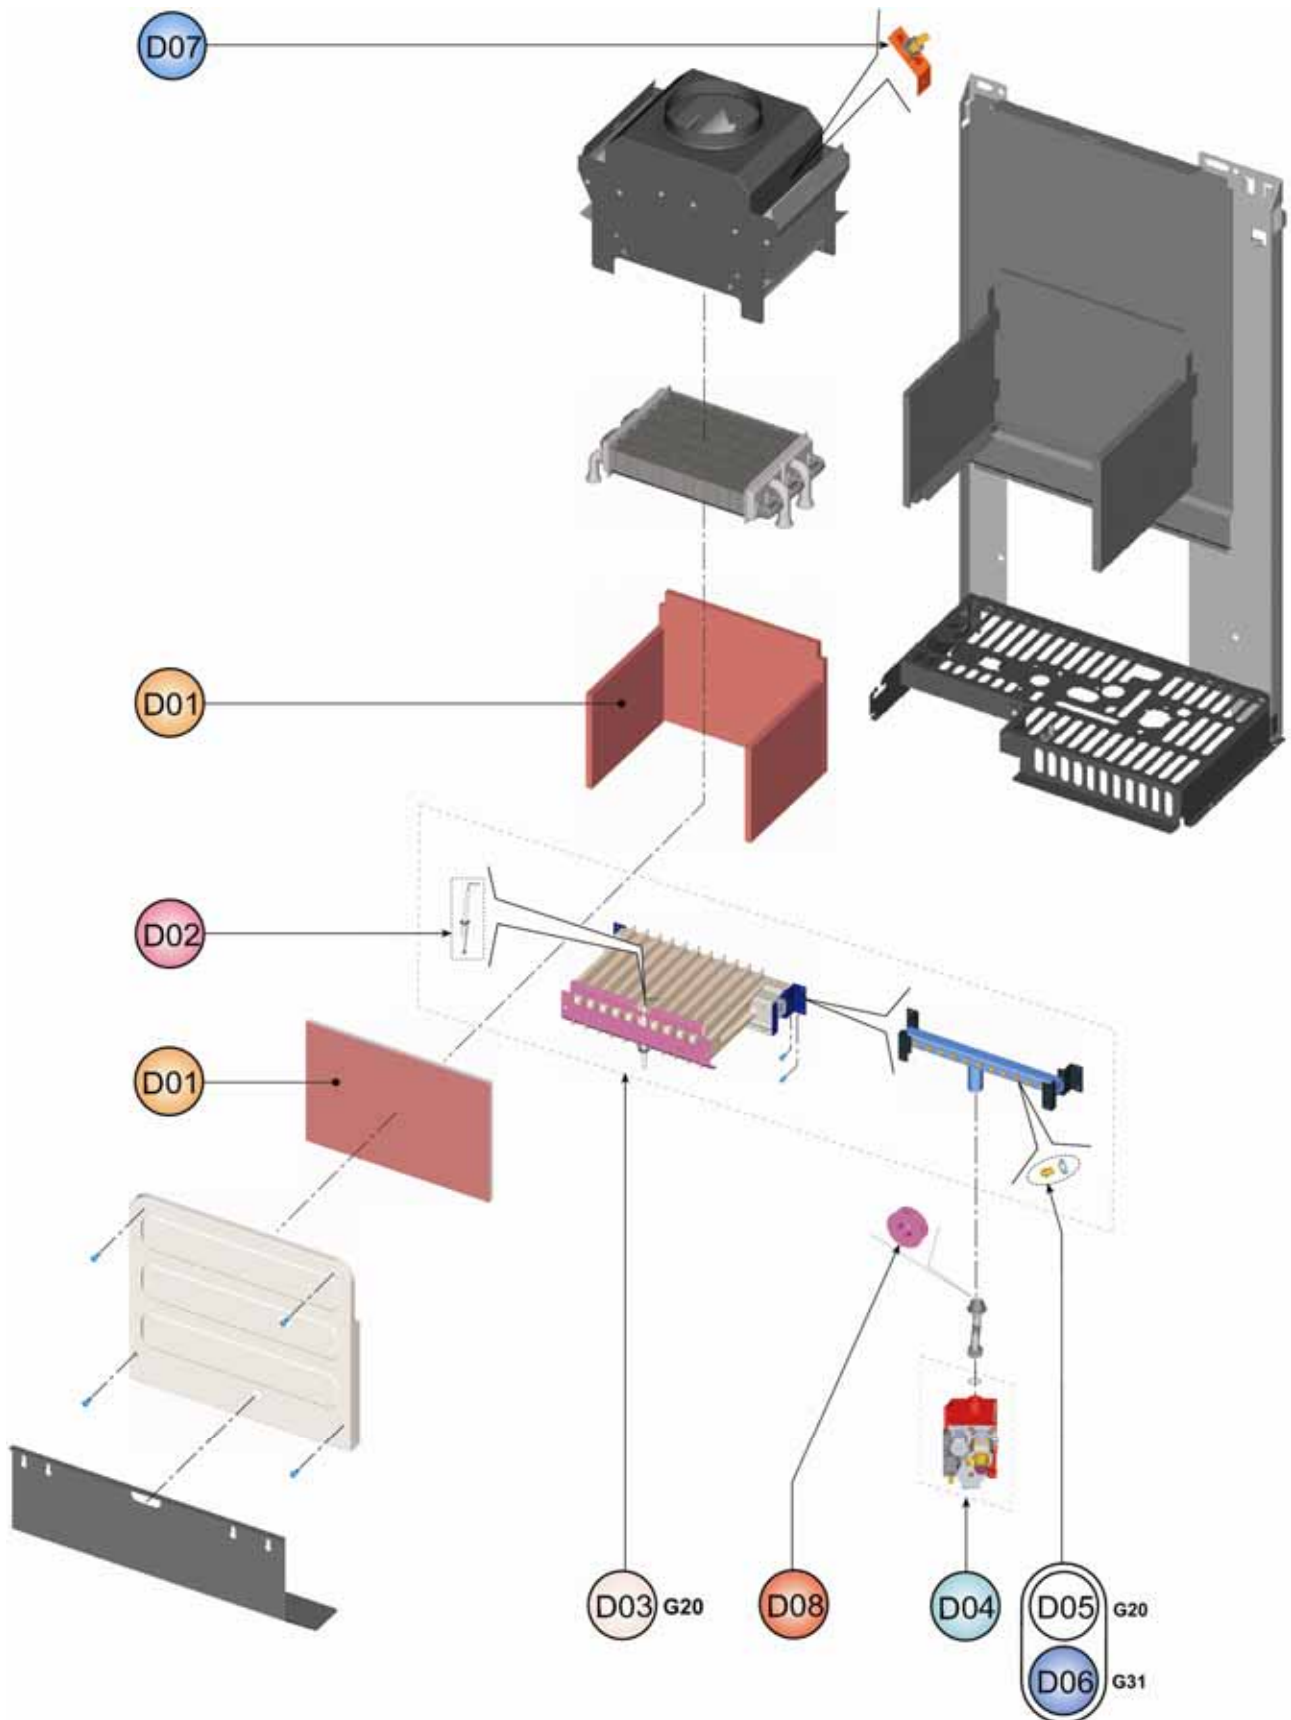

**Lista Pezzi / Spare Parts / Ersatzteile / List Onderdelen
Liste Pieces Detaches / Lista Piezas De Repuesto / Каталог запчастей**

DOMIproject C24

CODICE	EDIZIONE	MERCATO
30K0352002	01/01/2008	FR

DOMIproject C24

DOMIproject C24

DOMIproject C24

DOMIproject C24

**Lista Pezzi / Spare Parts / Ersatzsteile / List Onderdelen
Liste Pieces Detaches / Lista Piezas De Repuesto / Каталог запчастей**
DOMIproject C24

LISTA PEZZI

POS. CODICE DESC.

A01	39819490	Кожух котла (31115950)
B01	39819500	Ручки регулировки температуры ОВ и ГВС (35012090)
B02	39820080	Манометр (36402190)
B03	39819510	Панель управления (35011990)
B04	39819520	Кожух блока управления (35012240)
B05	39819530	Плата управления (36507990)
C01	39820060	Теплообменник битермический (37404301)
C02	39819550	Датчик температуры ОВ накладной (36200730)
C03	39810230	Датчик температуры ГВС накладной (36200640)
C04	39818260	Датчик давления ОВ (39404710)
C05	39813010	Ограничитель протока ГВС, 10 л/мин, набор 5 шт (36902080)
C06	39818550	Датчик протока (36400710)
C07	39819560	Кран подпитки (36902140)
C08	39813230	Фильтр для крана подпитки, набор 5 шт (39402940)
C09	39818230	Клапан обратный крана подпитки, набор 5 шт (39404740)
C10	39818450	Насос циркуляционный (39404220) (36600100)
C11	39818220	Воздухоотводчик с прокладкой (39404380) (39404730)
C12	39818270	Клапан сбросной, 3 бара (39404720)
C13	39827800	Расширительный бак, 6 л (36800560) (39827800) (36800800)
D01	39819610	Кожух камеры сгорания с теплоизоляцией
D02	39819430	Электрод розжига и ионизации (36702890)
D03	39819630	Горелка с коллектором форсунок (под 11 форсунок) (37608910)
D04	39819620	Клапан газовый (36800610)
D05	39819590	Комплект форсунок (с прокладками) на природный газ (11x1,35 мм) (34009821)
D06	39819600	Комплект форсунок (с прокладками) на сжиженный газ (11x0,79 мм) (34013300) (39819600)
D07	39820770	Датчик наличия тяги (38322250) (38318560)
D08	39809960	Диафрагма газовой трубки, 50x12 мм, набор 10 шт (34012790)