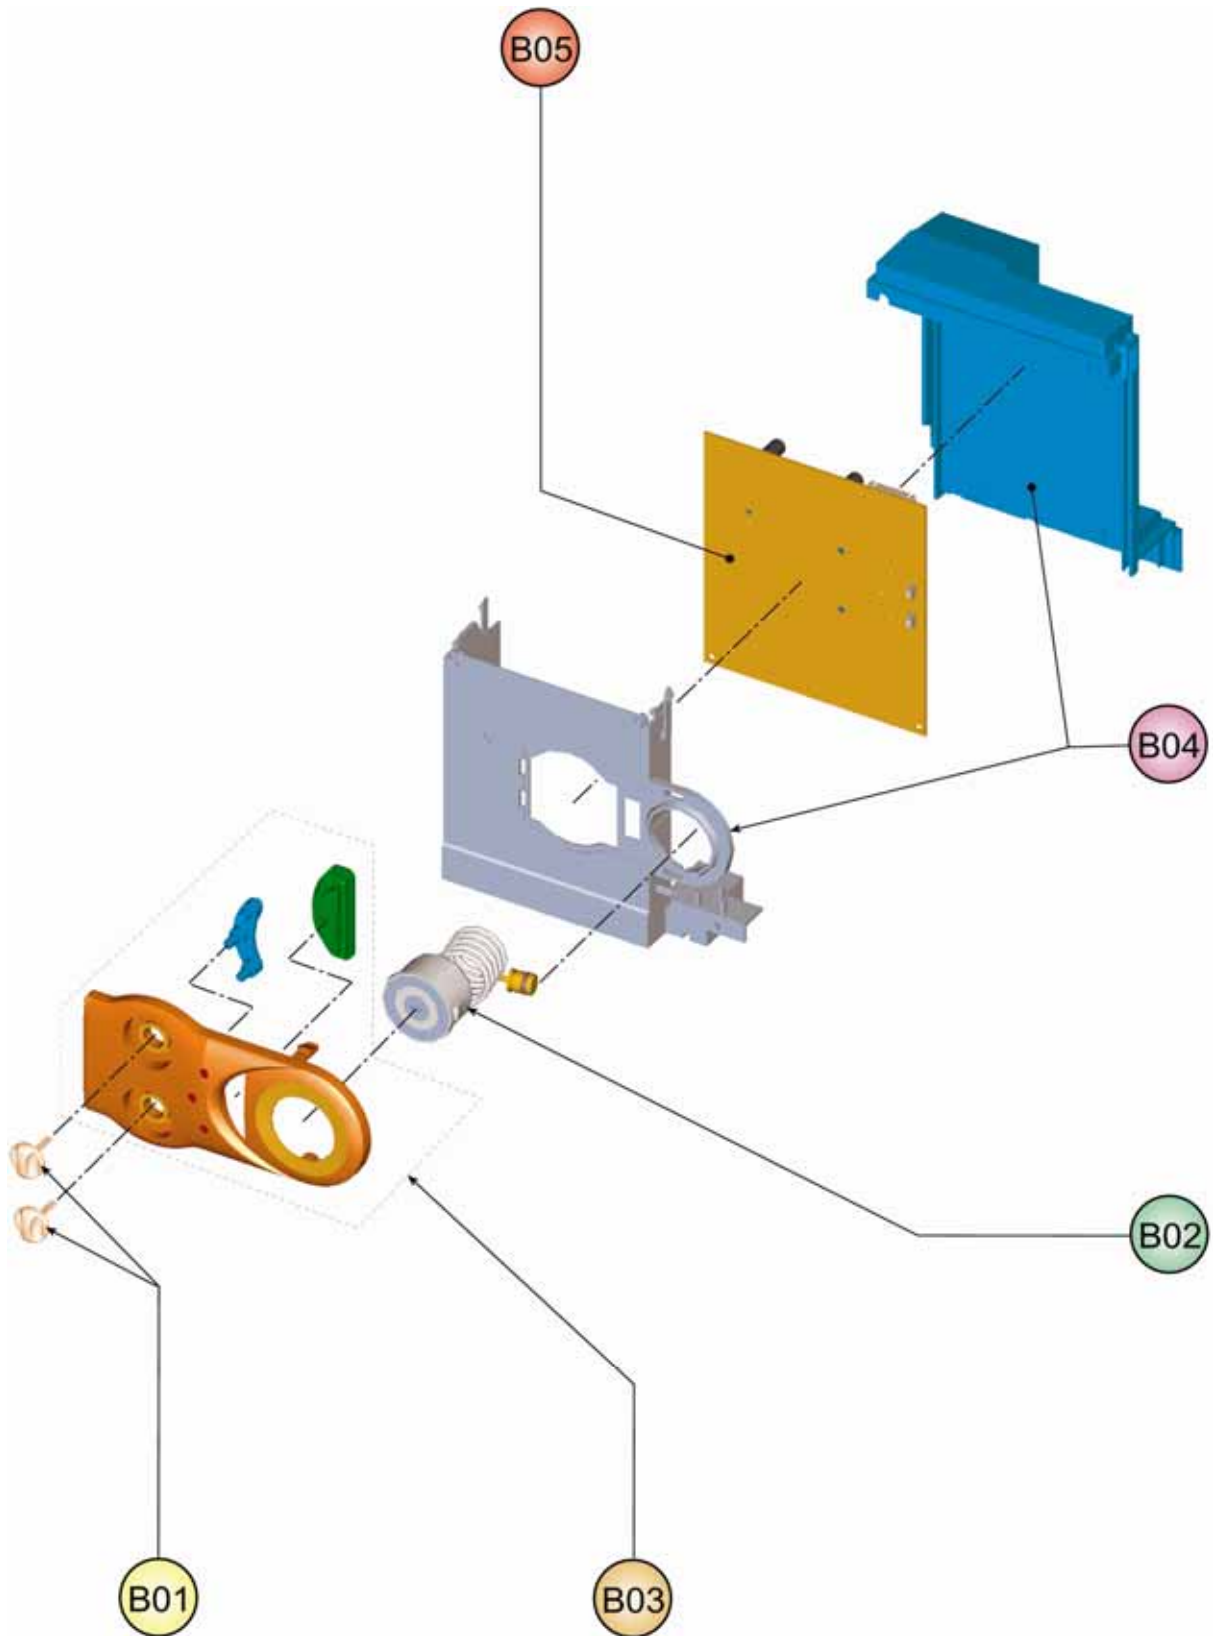

DOMIproject C32

CODICE	EDIZIONE	MERCATO
30K0287000	22/03/2006	A2-A3-A4-A5
30K0287001	17/11/2006	A2-A3-A4-A5

DOMIproject C32

**Lista Pezzi / Spare Parts / Ersatzsteile / List Onderdelen
Liste Pieces Detaches / Lista Piezas De Repuesto / Каталог запчастей**

DOMIproject C32

A01	39819660	Кожух котла (31115970)
B01	39819500	Ручки регулировки температуры ОВ и ГВС (35012090)
B02	39820080	Манометр (36402070)
B03	39819510	Панель управления (35011990)
B04	39819520	Кожух блока управления (35012240)
B05	39819530	Плата управления (36507991) (36507990)
C01	39819910	Теплообменник битермический (37404310) (37404311)
C02	39819550	Датчик температуры ОВ накладной (36200730)
C03	39810230	Датчик температуры ГВС накладной (36200640)
C04	39818260	Датчик давления ОВ (39404710)
C05	39809690	Бак расширительный, 10 л (36802740)
C06	39818550	Датчик протока ГВС (36400710)
C07	39818280	Кран подпитки (36902150)
C08	39813230	Фильтр крана подпитки, набор 5 шт (39402940)
C09	39818230	Клапан крана подпитки обратный, набор 5 шт (39404740)
C10	39820900	Насос циркуляционный, 15-60 (39818450) (39404220) (36600150)
C11	39818220	Воздухоотводчик (39404380) (39404730)
C12	39818270	Клапан сбросной, 3 бара (39404720)
C13	39813220	Ограничитель протока ГВС, 15 л/мин, набор 5 шт (36902100)
D01	39819720	Кожух камеры сгорания с теплоизоляцией
D02	39819430	Электрод розжига и ионизации (36702890)
D03	39819730	Горелка с коллектором форсунок (под 15 форсунок) (37608930)
D04	39819620	Клапан газовый (36800610)
D05	39819700	Комплект форсунок на природный газ (15x1,35) (34009821)
D06	39819710	Комплект форсунок на сжиженный газ (15x0,79) (34013300)
D07	39835770	Диафрагма газовой трубки, 56 мм, набор 10 шт (34015080)
D08	39818641	Датчик наличия тяги (36400040)