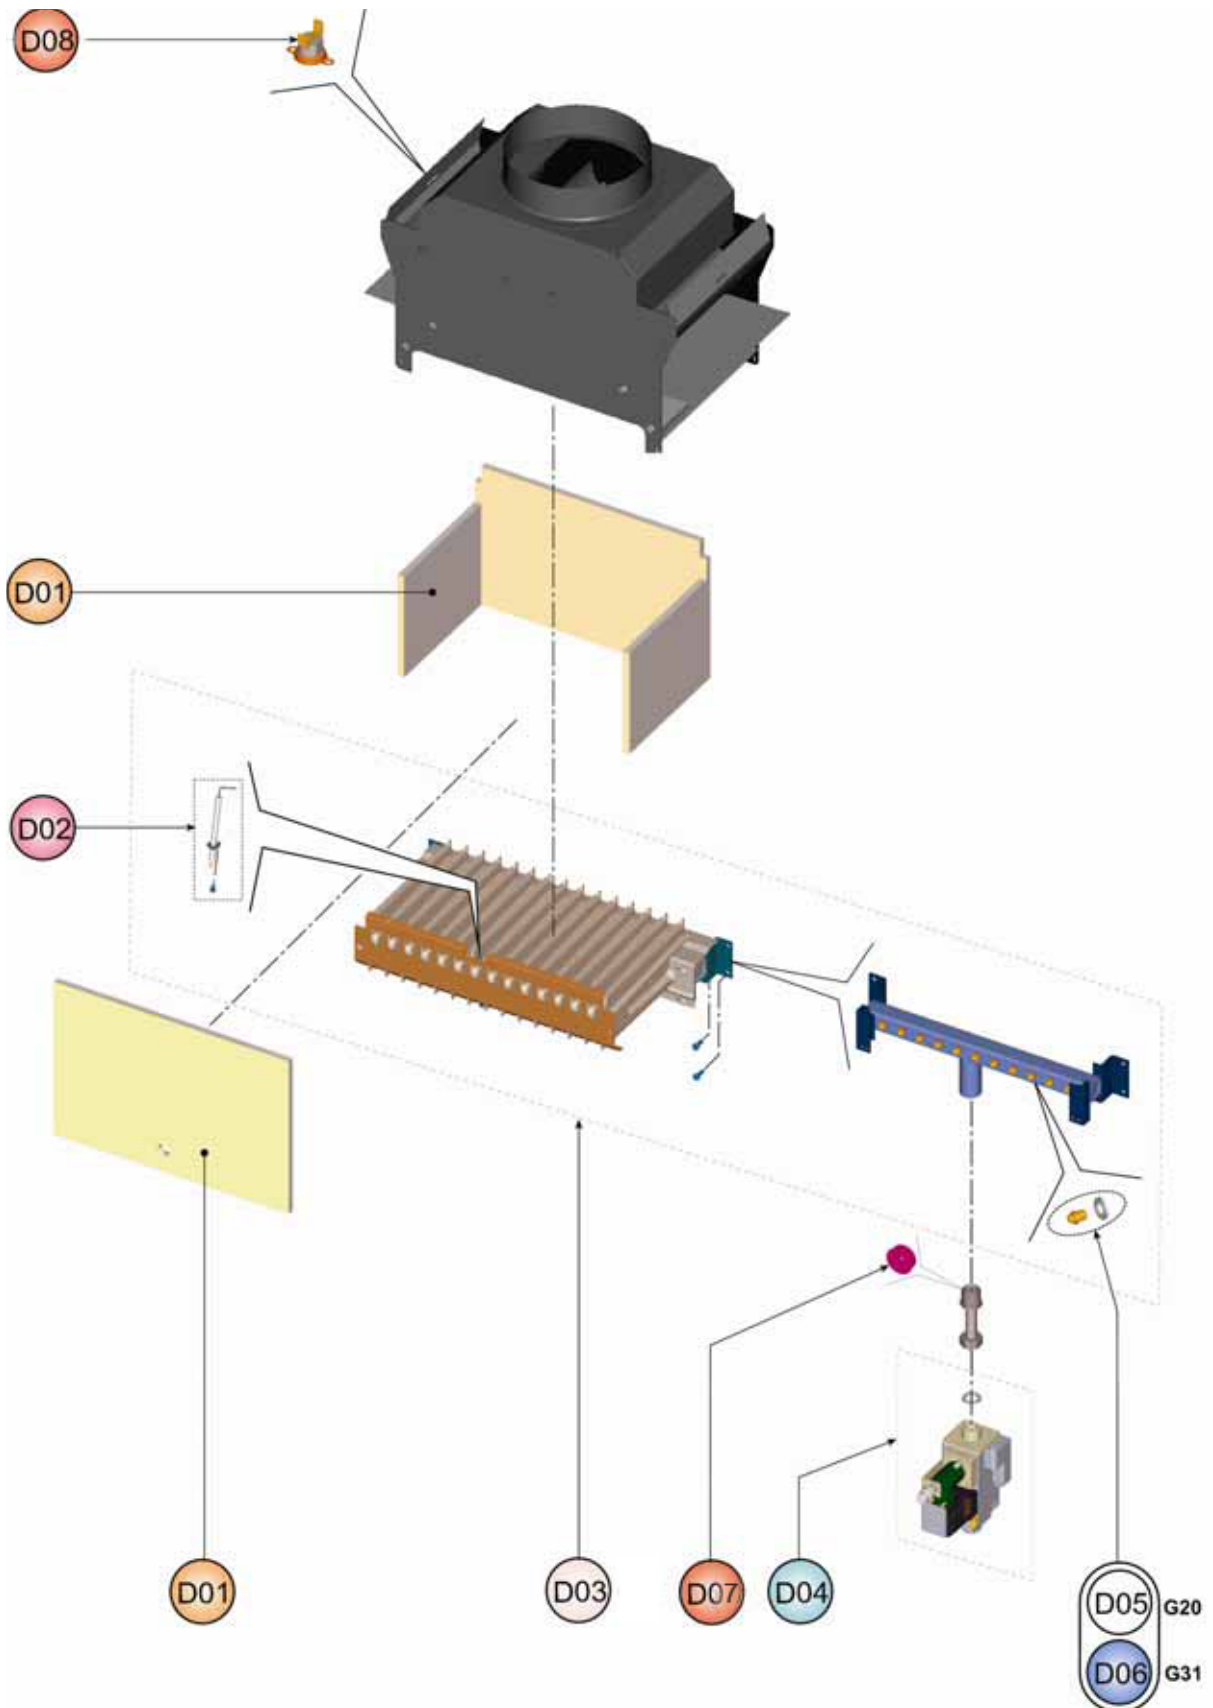

DOMIproject C32

CODICE	EDIZIONE	MERCATO
30K0287000	22/03/2006	A2-A3-A4-A5
30K0287001	17/11/2006	A2-A3-A4-A5

DOMIproject C32

**Lista Pezzi / Spare Parts / Ersatzsteile / List Onderdelen
Liste Pieces Detaches / Lista Piezas De Repuesto / Каталог запчастей**

DOMIproject C32

A01	39819660	Кожух котла (31115970)
B01	39819500	Ручки регулировки температуры ОВ и ГВС (35012090)
B02	39820080	Манометр (36402070)
B03	39819510	Панель управления (35011990)
B04	39819520	Кожух блока управления (35012240)
B05	39819530	Плата управления (36507991) (36507990)
C01	39819910	Теплообменник битермический (37404310) (37404311)
C02	39819550	Датчик температуры ОВ накладной (36200730)
C03	39810230	Датчик температуры ГВС накладной (36200640)
C04	39818260	Датчик давления ОВ (39404710)
C05	39809690	Бак расширительный, 10 л (36802740)
C06	39818550	Датчик протока ГВС (36400710)
C07	39818280	Кран подпитки (36902150)
C08	39813230	Фильтр крана подпитки, набор 5 шт (39402940)
C09	39818230	Клапан крана подпитки обратный, набор 5 шт (39404740)
C10	39820900	Насос циркуляционный, 15-60 (39818450) (39404220) (36600150)
C11	39818220	Воздухоотводчик (39404380) (39404730)
C12	39818270	Клапан сбросной, 3 бара (39404720)
C13	39813220	Ограничитель протока ГВС, 15 л/мин, набор 5 шт (36902100)
D01	39819720	Кожух камеры сгорания с теплоизоляцией
D02	39819430	Электрод розжига и ионизации (36702890)
D03	39819730	Горелка с коллектором форсунок (под 15 форсунок) (37608930)
D04	39819620	Клапан газовый (36800610)
D05	39819700	Комплект форсунок на природный газ (15x1,35) (34009821)
D06	39819710	Комплект форсунок на сжиженный газ (15x0,79) (34013300)
D07	39835770	Диафрагма газовой трубки, 56 мм, набор 10 шт (34015080)
D08	39818641	Датчик наличия тяги (36400040)