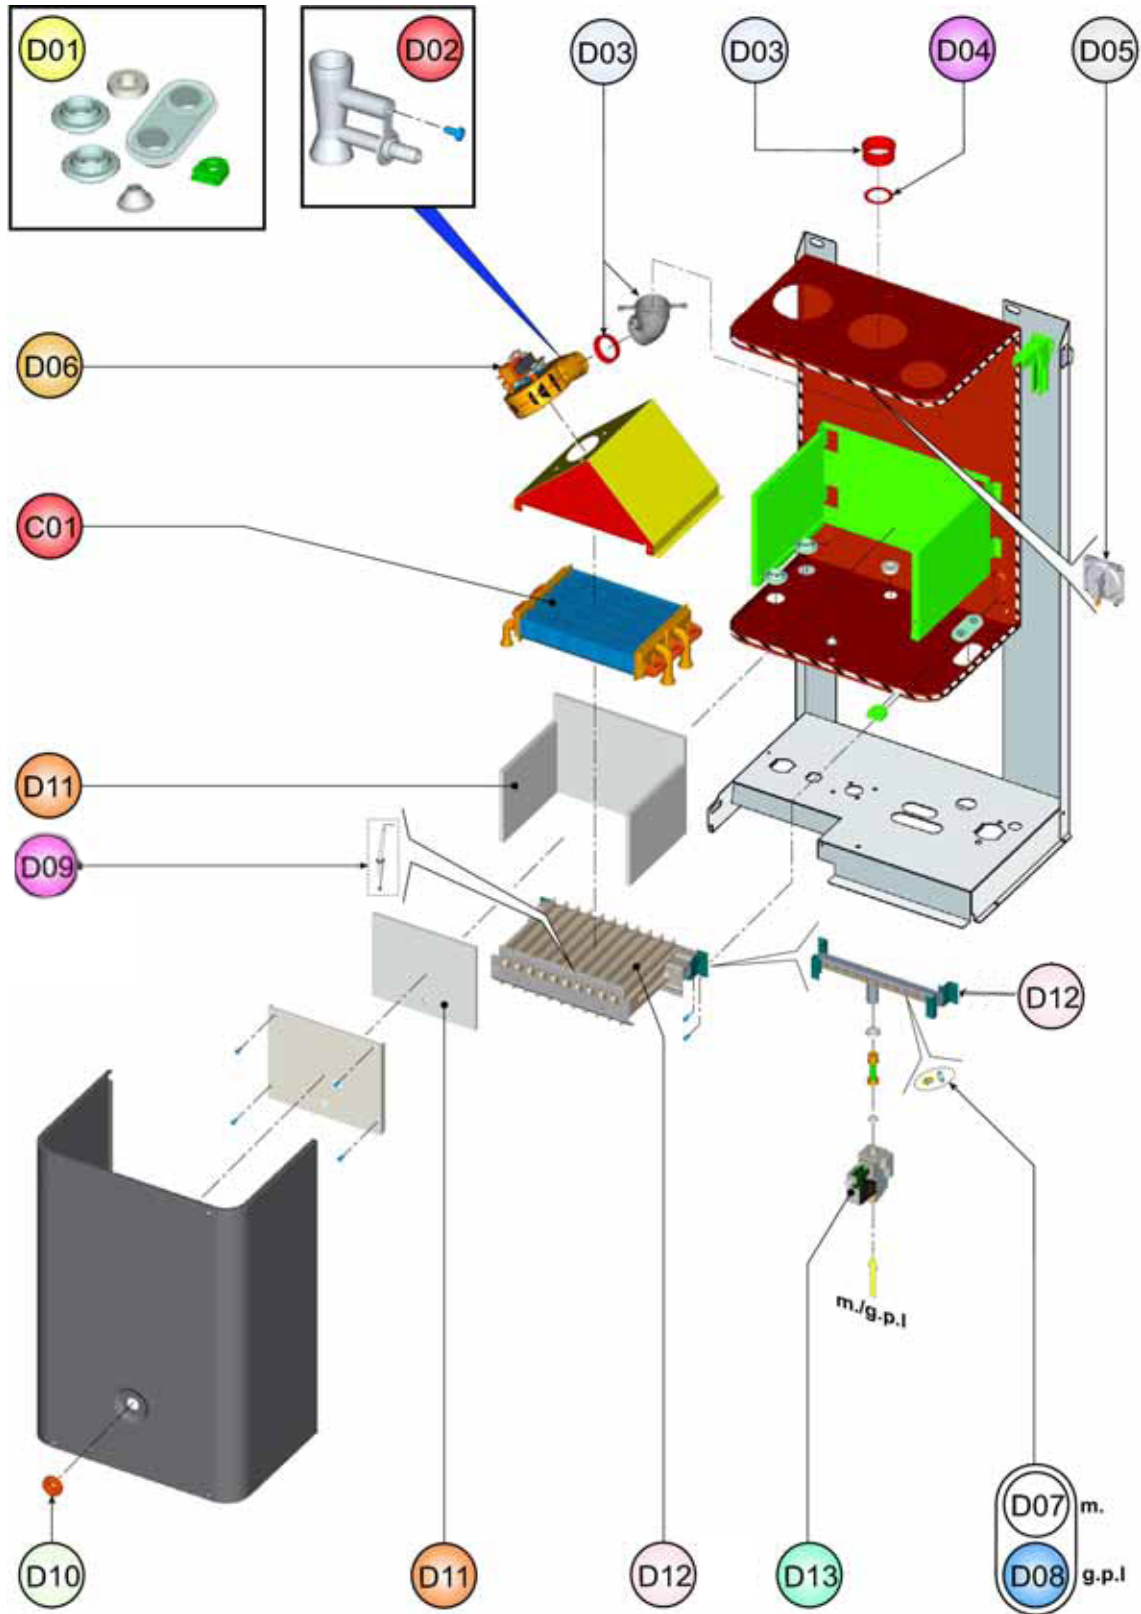

DOMIproject F24

DOMIproject F24

DOMIproject F24

DOMIproject F24

DOMIproject F24

A01	39819490	Кожух котла (31115950)
B01	39819500	Ручки регулировки ОВ и ГВС (35012090)
B02	39820080	Манометр (36402190) (39818210) (36402070)
B03	39819510	Панель управления (35011990)
B04	39819520	Кожух блока управления (35012240)
B05	39819530	Плата управления (36507990)
C01	39819540	Теплообменник битермический (37404110)
C02	39819550	Датчик температуры ОВ накладной (36200730)
C03	39810230	Датчик температуры ГВС накладной (36200640)
C04	39818260	Датчик давления ОВ (39404710)
C05	39813010	Ограничитель протока ГВС, 10 л/мин, набор 5 шт (36902080)
C06	39818550	Датчик протока ГВС (36400710)
C07	39819560	Кран подпитки (36902140)
C08	39813230	Фильтр крана подпитки, набор 5 шт (39402940)
C09	39818230	Клапан крана подпитки обратный, набор 5 шт (39404740)
C10	39818450	Насос циркуляционный (36600100) (39404220)
C11	39818220	Воздухоотводчик (39404380) (39404730)
C12	39818270	Клапан сбросной, 3 бара (39404720)
C13	39827800	Бак расширительный, 7 л (36800800) (39819570) (36800650)
D01	39819580	Комплект прокладок газовой группы
D02	39808471	Трубка Вентури (35101310) (35101323)
D03	39817990	Колено дымоотводящее с уплотняющими патрубками (33301610)
D04	39819460	Диафрагмы дымоудаления, 43 и 47 мм
D05	39817510	Реле давления воздуха (36402050)
D06	39817550	Вентилятор (36601851)
D07	39819590	Форсунки для природного газа (11x1,35 мм), набор 11 шт, (34009821)
D08	39819600	Форсунки для сжиженного газа (11x0,79 мм), набор 11 шт (34013300)
D09	39819430	Электрод розжига и ионизации (36702890)
D10	39811330	Комплект заглушек для штуцеров газоанализатора и смотрового окна камеры сгорания (35102690) (35102350)
D11	39819610	Кожух камеры сгорания с теплоизоляцией
D12	39819630	Горелка с коллектором форсунок (под 11 форсунок) (37608911)
D13	39819620	Клапан газовый (36800610)