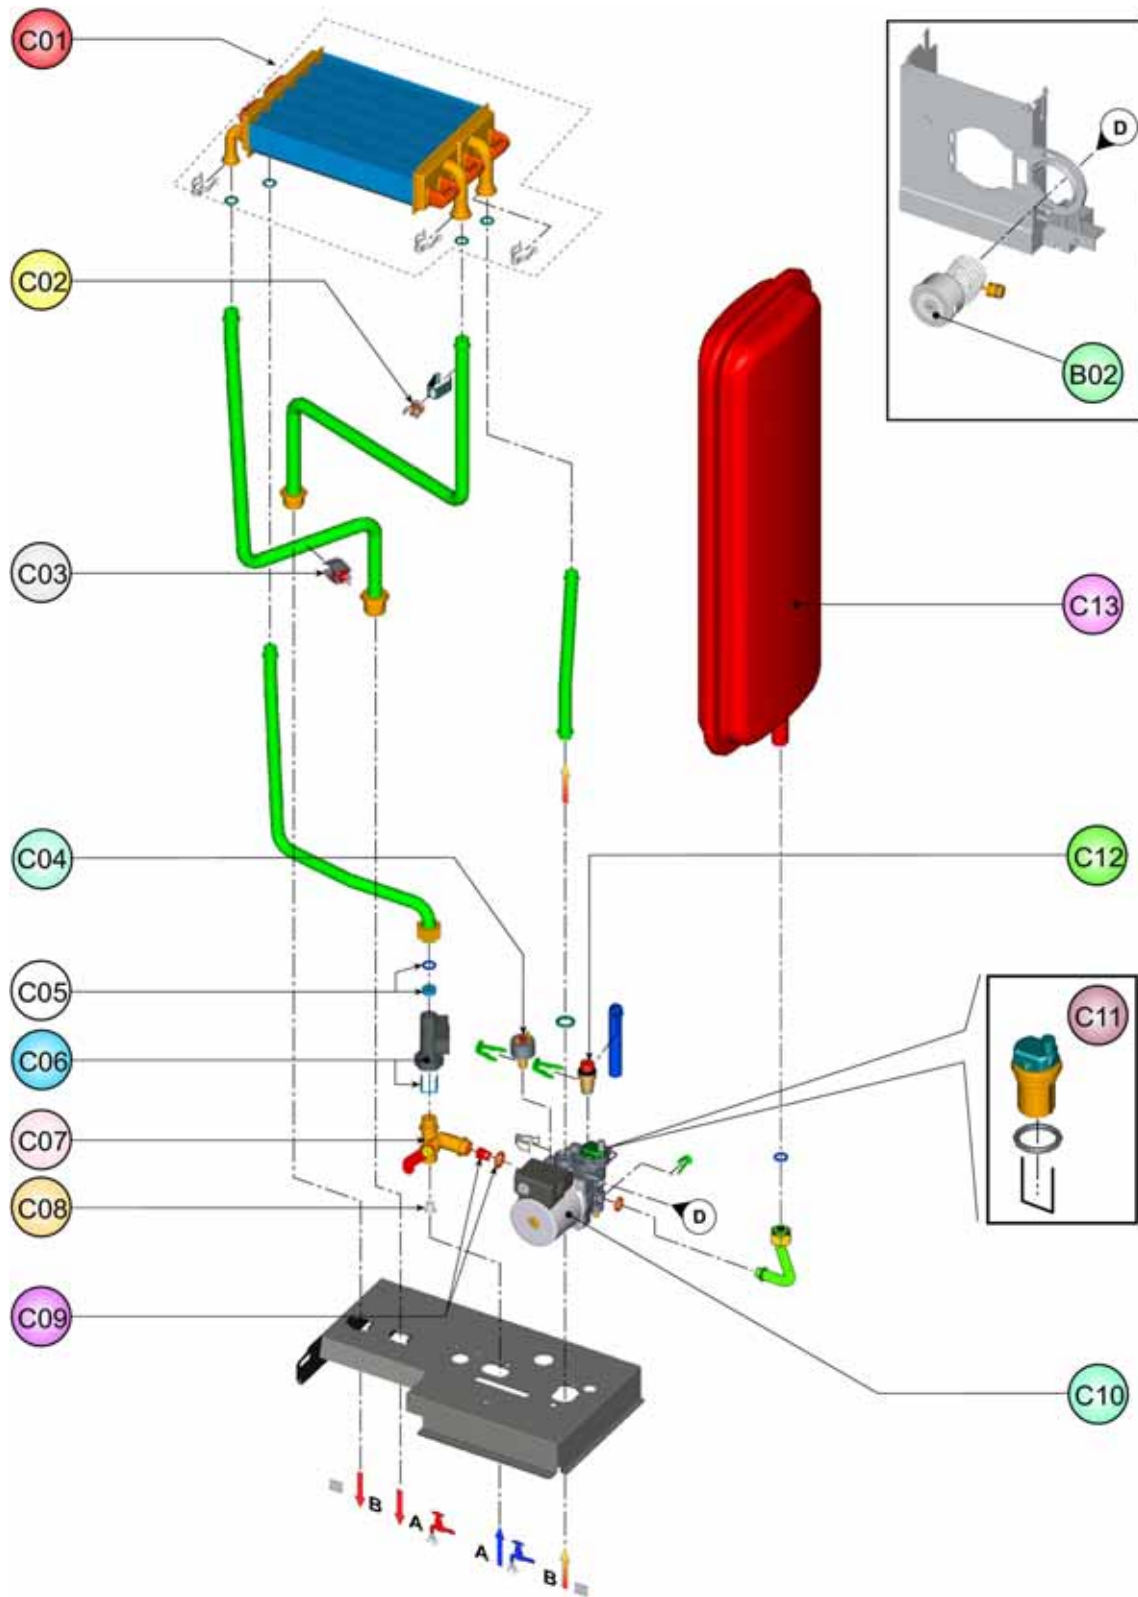

DOMIproject F24

DOMIproject F24

DOMIproject F24

DOMIproject F24

DOMIproject F24

A01	39819490	Кожух котла (31115950)
B01	39819500	Ручки регулировки ОВ и ГВС (35012090)
B02	39820080	Манометр (36402190) (39818210) (36402070)
B03	39819510	Панель управления (35011990)
B04	39819520	Кожух блока управления (35012240)
B05	39819530	Плата управления (36507990)
C01	39819540	Теплообменник битермический (37404110)
C02	39819550	Датчик температуры ОВ накладной (36200730)
C03	39810230	Датчик температуры ГВС накладной (36200640)
C04	39818260	Датчик давления ОВ (39404710)
C05	39813010	Ограничитель протока ГВС, 10 л/мин, набор 5 шт (36902080)
C06	39818550	Датчик протока ГВС (36400710)
C07	39819560	Кран подпитки (36902140)
C08	39813230	Фильтр крана подпитки, набор 5 шт (39402940)
C09	39818230	Клапан крана подпитки обратный, набор 5 шт (39404740)
C10	39818450	Насос циркуляционный (36600100) (39404220)
C11	39818220	Воздухоотводчик (39404380) (39404730)
C12	39818270	Клапан сбросной, 3 бара (39404720)
C13	39827800	Бак расширительный, 7 л (36800800) (39819570) (36800650)
D01	39819580	Комплект прокладок газовой группы
D02	39808471	Трубка Вентури (35101310) (35101323)
D03	39817990	Колено дымоотводящее с уплотняющими патрубками (33301610)
D04	39819460	Диафрагмы дымоудаления, 43 и 47 мм
D05	39817510	Реле давления воздуха (36402050)
D06	39817550	Вентилятор (36601851)
D07	39819590	Форсунки для природного газа (11x1,35 мм), набор 11 шт, (34009821)
D08	39819600	Форсунки для сжиженного газа (11x0,79 мм), набор 11 шт (34013300)
D09	39819430	Электрод розжига и ионизации (36702890)
D10	39811330	Комплект заглушек для штуцеров газоанализатора и смотрового окна камеры сгорания (35102690) (35102350)
D11	39819610	Кожух камеры сгорания с теплоизоляцией
D12	39819630	Горелка с коллектором форсунок (под 11 форсунок) (37608911)
D13	39819620	Клапан газовый (36800610)