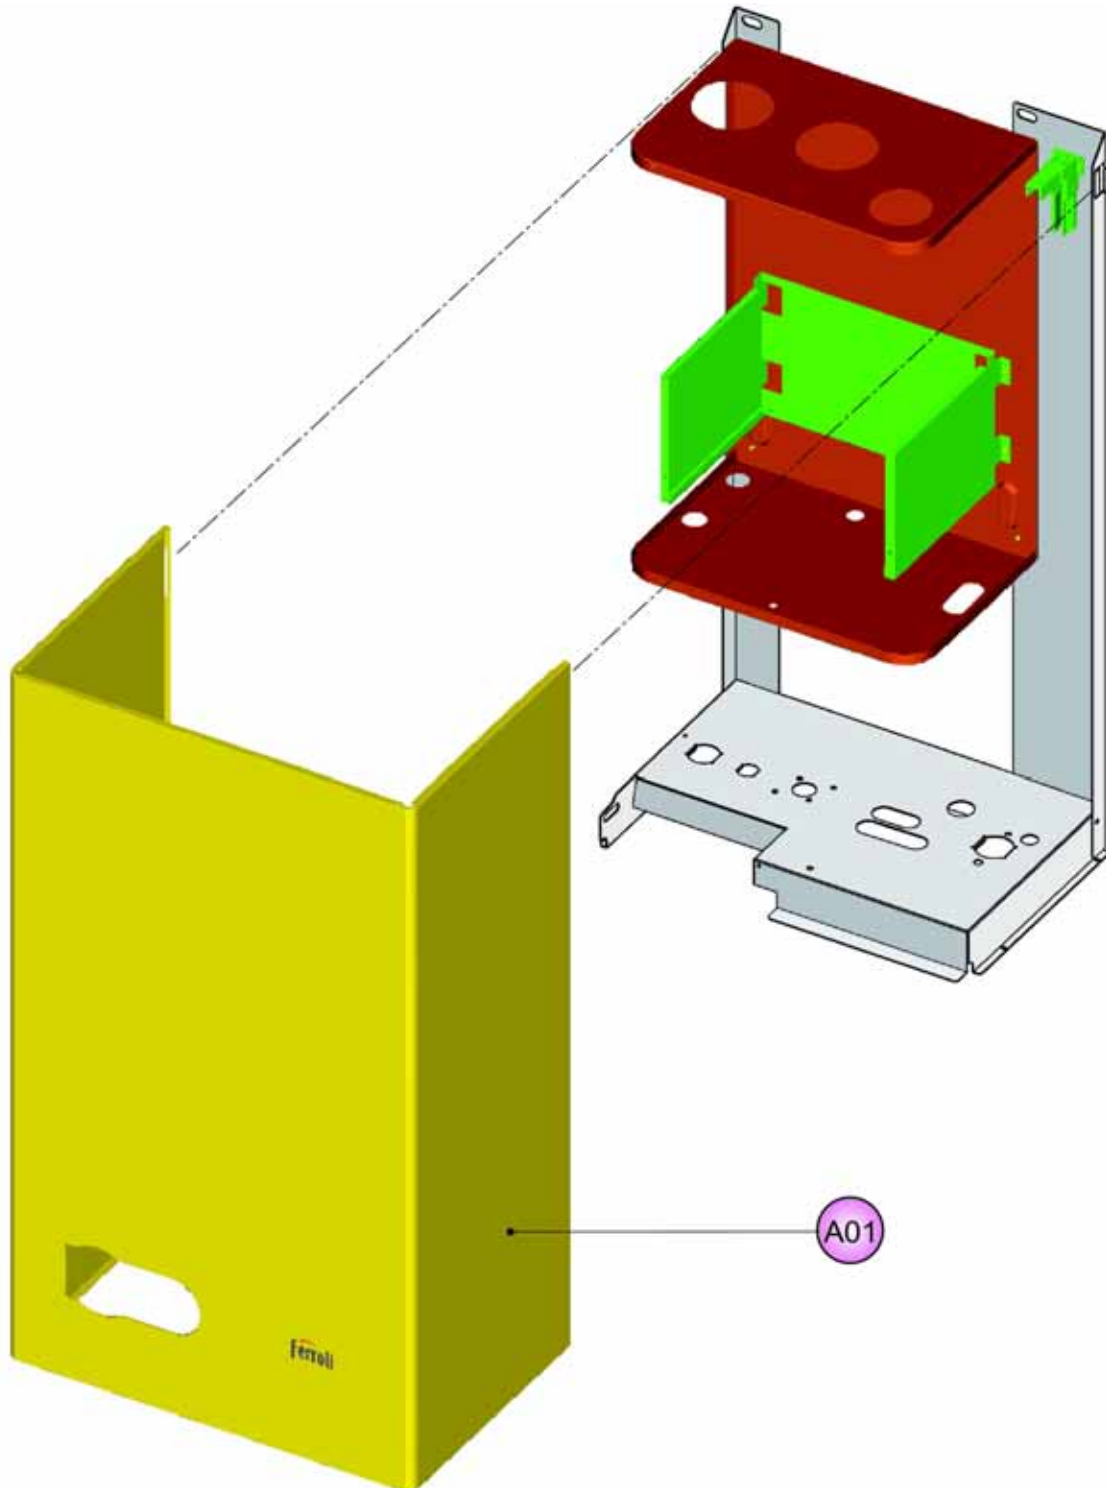

DOMIproject F24

DOMIproject F24

DOMIproject F24

DOMIproject F24

DOMIproject F24

A01	39819490	Кожух котла (31115950)
B01	39819500	Ручки регулировки ОВ и ГВС (35012090)
B02	39820080	Манометр (36402190) (39818210) (36402070)
B03	39819510	Панель управления (35011990)
B04	39819520	Кожух блока управления (35012240)
B05	39819530	Плата управления (36507990)
C01	39819540	Теплообменник битермический (37404110)
C02	39819550	Датчик температуры ОВ накладной (36200730)
C03	39810230	Датчик температуры ГВС накладной (36200640)
C04	39818260	Датчик давления ОВ (39404710)
C05	39813010	Ограничитель протока ГВС, 10 л/мин, набор 5 шт (36902080)
C06	39818550	Датчик протока ГВС (36400710)
C07	39819560	Кран подпитки (36902140)
C08	39813230	Фильтр крана подпитки, набор 5 шт (39402940)
C09	39818230	Клапан крана подпитки обратный, набор 5 шт (39404740)
C10	39818450	Насос циркуляционный (36600100) (39404220)
C11	39818220	Воздухоотводчик (39404380) (39404730)
C12	39818270	Клапан сбросной, 3 бара (39404720)
C13	39827800	Бак расширительный, 7 л (36800800) (39819570) (36800650)
D01	39819580	Комплект прокладок газовой группы
D02	39808471	Трубка Вентури (35101310) (35101323)
D03	39817990	Колено дымоотводящее с уплотняющими патрубками (33301610)
D04	39819460	Диафрагмы дымоудаления, 43 и 47 мм
D05	39817510	Реле давления воздуха (36402050)
D06	39817550	Вентилятор (36601851)
D07	39819590	Форсунки для природного газа (11x1,35 мм), набор 11 шт, (34009821)
D08	39819600	Форсунки для сжиженного газа (11x0,79 мм), набор 11 шт (34013300)
D09	39819430	Электрод розжига и ионизации (36702890)
D10	39811330	Комплект заглушек для штуцеров газоанализатора и смотрового окна камеры сгорания (35102690) (35102350)
D11	39819610	Кожух камеры сгорания с теплоизоляцией
D12	39819630	Горелка с коллектором форсунок (под 11 форсунок) (37608911)
D13	39819620	Клапан газовый (36800610)