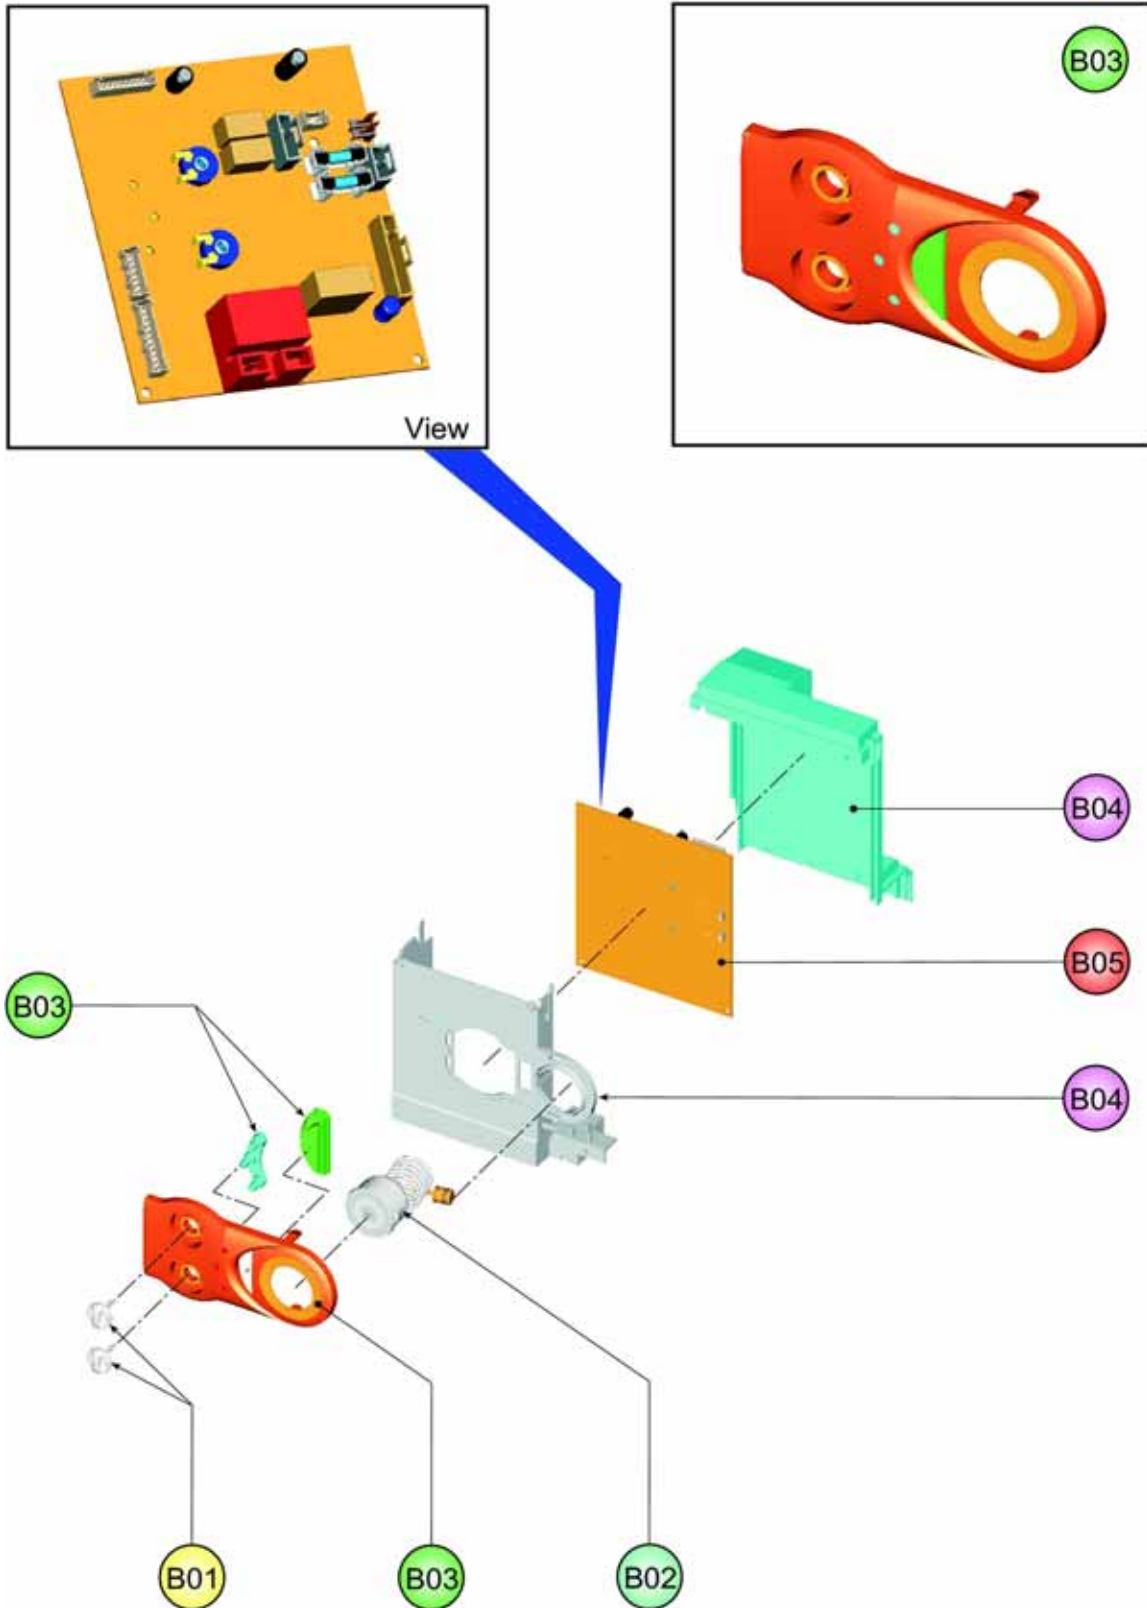

DOMIproject F24

DOMIproject F24

DOMIproject F24

DOMIproject F24

DOMIproject F24

A01	39819490	Кожух котла (31115950)
B01	39819500	Ручки регулировки ОВ и ГВС (35012090)
B02	39820080	Манометр (36402190) (39818210) (36402070)
B03	39819510	Панель управления (35011990)
B04	39819520	Кожух блока управления (35012240)
B05	39819530	Плата управления (36507990)
C01	39819540	Теплообменник битермический (37404110)
C02	39819550	Датчик температуры ОВ накладной (36200730)
C03	39810230	Датчик температуры ГВС накладной (36200640)
C04	39818260	Датчик давления ОВ (39404710)
C05	39813010	Ограничитель протока ГВС, 10 л/мин, набор 5 шт (36902080)
C06	39818550	Датчик протока ГВС (36400710)
C07	39819560	Кран подпитки (36902140)
C08	39813230	Фильтр крана подпитки, набор 5 шт (39402940)
C09	39818230	Клапан крана подпитки обратный, набор 5 шт (39404740)
C10	39818450	Насос циркуляционный (36600100) (39404220)
C11	39818220	Воздухоотводчик (39404380) (39404730)
C12	39818270	Клапан сбросной, 3 бара (39404720)
C13	39827800	Бак расширительный, 7 л (36800800) (39819570) (36800650)
D01	39819580	Комплект прокладок газовой группы
D02	39808471	Трубка Вентури (35101310) (35101323)
D03	39817990	Колено дымоотводящее с уплотняющими патрубками (33301610)
D04	39819460	Диафрагмы дымоудаления, 43 и 47 мм
D05	39817510	Реле давления воздуха (36402050)
D06	39817550	Вентилятор (36601851)
D07	39819590	Форсунки для природного газа (11x1,35 мм), набор 11 шт, (34009821)
D08	39819600	Форсунки для сжиженного газа (11x0,79 мм), набор 11 шт (34013300)
D09	39819430	Электрод розжига и ионизации (36702890)
D10	39811330	Комплект заглушек для штуцеров газоанализатора и смотрового окна камеры сгорания (35102690) (35102350)
D11	39819610	Кожух камеры сгорания с теплоизоляцией
D12	39819630	Горелка с коллектором форсунок (под 11 форсунок) (37608911)
D13	39819620	Клапан газовый (36800610)