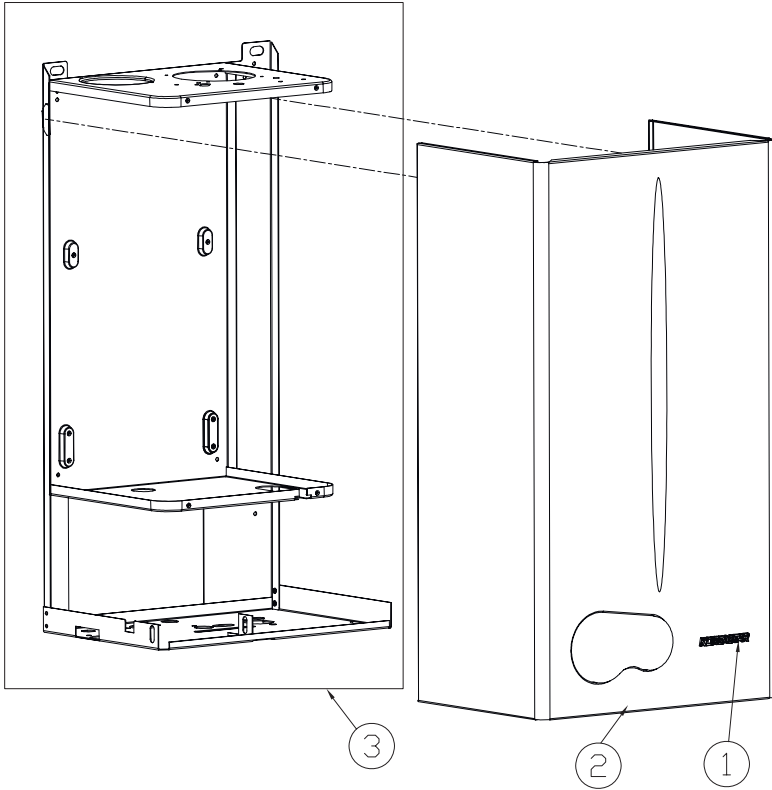

Ace-10K/13K/16K/20K