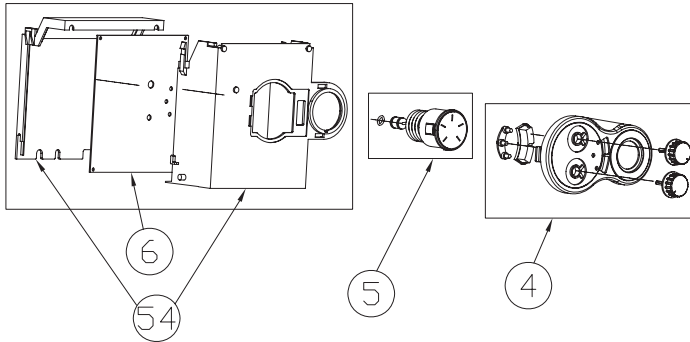

Ace-10K/13K/16K/20K