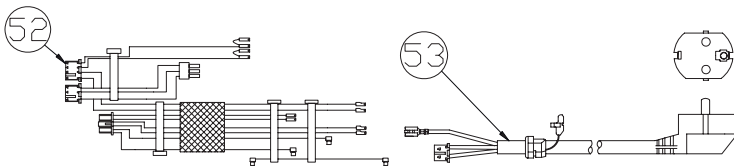

Ace-10K/13K/16K/20K