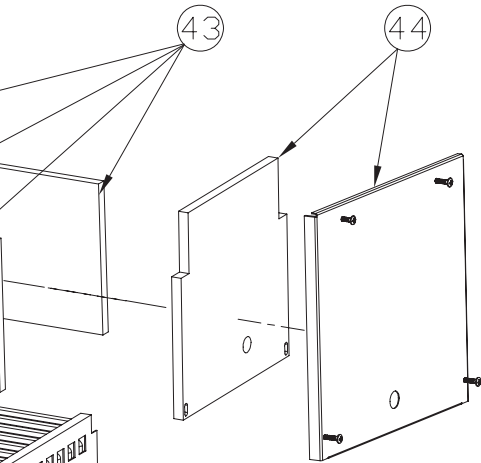

Ace-10K/13K/16K/20K

1	KS90268650	Логотип KoreaStar
2	KS90265450	Кожух котла белый (white)
2	KS902606030	Кожух котла серый (grey)
3	KS902601810	Рама опорная белая (white)
3	KS902601810	Рама опорная серая (grey)
4	KS90264310	Панель лицевая блока управления с ручками регулировки
5	KS90265490	Манометр
6	KS90263980	Плата управления
7	KS90265550	Теплообменник битермический
8	KS90264390	Термостат перегрева ГВС 90С
9	KS90264440	Прокладки уплотнительные D18,5-D10,5x2
10	KS90265560	Трубка ГВС вход (подача)
11	KS90265570	Трубка ГВС выход (обратка)
12	KS90265580	Трубка ОВ вход (подача)
13	KS90264570	Датчик температуры ГВС (накладной)
14	KS90265590	Трубка ОВ выход (обратка)
15	KS90264460	Прокладка O-ring циркуляционного насоса
16	KS90264290	Датчик температуры ОВ (накладной)
18	KS90264670	Трубка сливная предохранительного клапана
19	KS90264190	Датчик давления воды (прессостат)
20	KS90264690	Скоба - фиксатор D18
21	KS90264040	Гидроузел с расходомером ГВС и краном подпитки
22	KS90265610	Байпас (трубка обводная)
23	KS90264400	Термостат перегрева теплообменника 90С
24	KS90265620	Бак расширительный бл
25	KS90264430	Прокладка уплотнительная D14,5-D8,5
25	KS90264430	Прокладка уплотнительная D14,5-D8,5
26	KS90265630	Трубка расширительного бака соединительная
27	KS90264710	Скоба - фиксатор D10
28	KS90264470	Прокладка O-ring D9,4x2,8
29	KS90264220	Клапан предохранительный Збар
30	KS902602120	Прокладка O-ring предохранительного клапана
31	KS90265390	Воздухоотводчик
32	KS90264550	Зажим - фиксатор клипса D18
33	KS90263950	Насос циркуляционный
34	KS902602120	Прокладка O-ring датчика давления воды
35	KS90264510	Скоба - фиксатор D20
36	KS90264450	Прокладка O-ring D19,8x3,6 гидроузла
37	KS902601860	Патрубок дымоотводящий с уплотнением
38	KS90264130	Вентилятор дымоудаления
39	KS90265070	Заглушка воздухозаборного отверстия
40	KS90264200	Реле давления воздуха (маностат)
41	KS90268660	Конденсатоотводчик
42	KS90265690	Сборник дымовых газов
43	KS90264930	Изоляция камеры сгорания
44	KS902601880	Крышка камеры сгорания с изоляцией
45	KS902601890	Покрытие камеры сгорания
46	KS90264070	Горелка камеры сгорания
47	KS90264350	Электрод розжига и ионизации
48	KS90265770	Трубка газоподводящая
49	KS90264420	Прокладки уплотнительные D24,0-D17,0x2
50	KS90264100	Клапан газовый
51	KS90265780	Уплотнение газоподводящей трубки
52	KS90265810	Комплект проводов
53	KS90265440	Шнур питания сетевой
54	KS90265530	Корпус платы управления пластмассовый
55	KS90265360	Рем.комплект датчика протока и крана подпитки
56	KS90265400	Вентиль крана подпитки
57	KS902606330	Коллектор с форсунками (9шт D0,82) LPG на сжиженный газ
57	KS902606280	Коллектор с форсунками (9шт D1,35) NG на природный газ