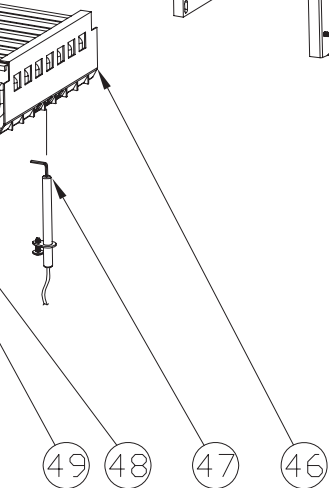

Ace-10K/13K/16K/20K

1	KS90268650	Логотип KoreaStar
2	KS90265450	Кожух котла белый (white)
2	KS902606030	Кожух котла серый (grey)
3	KS902601810	Рама опорная белая (white)
3	KS902601810	Рама опорная серая (grey)
4	KS90264310	Панель лицевая блока управления с ручками регулировки
5	KS90265490	Манометр
6	KS90263980	Плата управления
7	KS90265550	Теплообменник битермический
8	KS90264390	Термостат перегрева ГВС 90С
9	KS90264440	Прокладки уплотнительные D18,5-D10,5x2
10	KS90265560	Трубка ГВС вход (подача)
11	KS90265570	Трубка ГВС выход (обратка)
12	KS90265580	Трубка ОВ вход (подача)
13	KS90264570	Датчик температуры ГВС (накладной)
14	KS90265590	Трубка ОВ выход (обратка)
15	KS90264460	Прокладка O-ring циркуляционного насоса
16	KS90264290	Датчик температуры ОВ (накладной)
18	KS90264670	Трубка сливная предохранительного клапана
19	KS90264190	Датчик давления воды (прессостат)
20	KS90264690	Скоба - фиксатор D18
21	KS90264040	Гидроузел с расходомером ГВС и краном подпитки
22	KS90265610	Байпас (трубка обводная)
23	KS90264400	Термостат перегрева теплообменника 90С
24	KS90265620	Бак расширительный бл
25	KS90264430	Прокладка уплотнительная D14,5-D8,5
25	KS90264430	Прокладка уплотнительная D14,5-D8,5
26	KS90265630	Трубка расширительного бака соединительная
27	KS90264710	Скоба - фиксатор D10
28	KS90264470	Прокладка O-ring D9,4x2,8
29	KS90264220	Клапан предохранительный Збар
30	KS902602120	Прокладка O-ring предохранительного клапана
31	KS90265390	Воздухоотводчик
32	KS90264550	Зажим - фиксатор клипса D18
33	KS90263950	Насос циркуляционный
34	KS902602120	Прокладка O-ring датчика давления воды
35	KS90264510	Скоба - фиксатор D20
36	KS90264450	Прокладка O-ring D19,8x3,6 гидроузла
37	KS902601860	Патрубок дымоотводящий с уплотнением
38	KS90264130	Вентилятор дымоудаления
39	KS90265070	Заглушка воздухозаборного отверстия
40	KS90264200	Реле давления воздуха (маностат)
41	KS90268660	Конденсатоотводчик
42	KS90265690	Сборник дымовых газов
43	KS90264930	Изоляция камеры сгорания
44	KS902601880	Крышка камеры сгорания с изоляцией
45	KS902601890	Покрытие камеры сгорания
46	KS90264070	Горелка камеры сгорания
47	KS90264350	Электрод розжига и ионизации
48	KS90265770	Трубка газоподводящая
49	KS90264420	Прокладки уплотнительные D24,0-D17,0x2
50	KS90264100	Клапан газовый
51	KS90265780	Уплотнение газоподводящей трубки
52	KS90265810	Комплект проводов
53	KS90265440	Шнур питания сетевой
54	KS90265530	Корпус платы управления пластмассовый
55	KS90265360	Рем.комплект датчика протока и крана подпитки
56	KS90265400	Вентиль крана подпитки
57	KS902606330	Коллектор с форсунками (9шт D0,82) LPG на сжиженный газ
57	KS902606280	Коллектор с форсунками (9шт D1,35) NG на природный газ