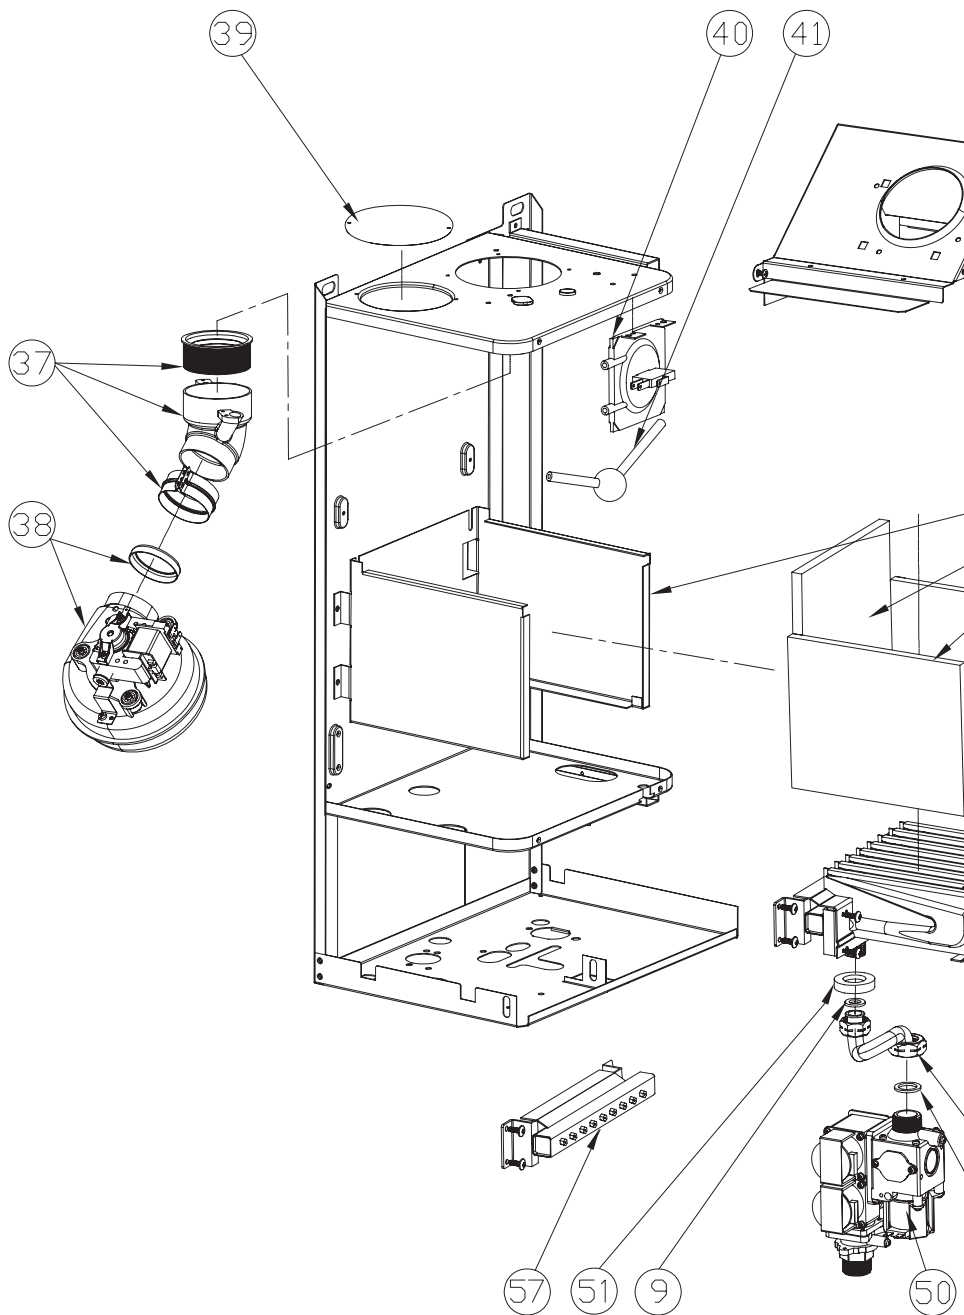

Ace-10K/13K/16K/20K