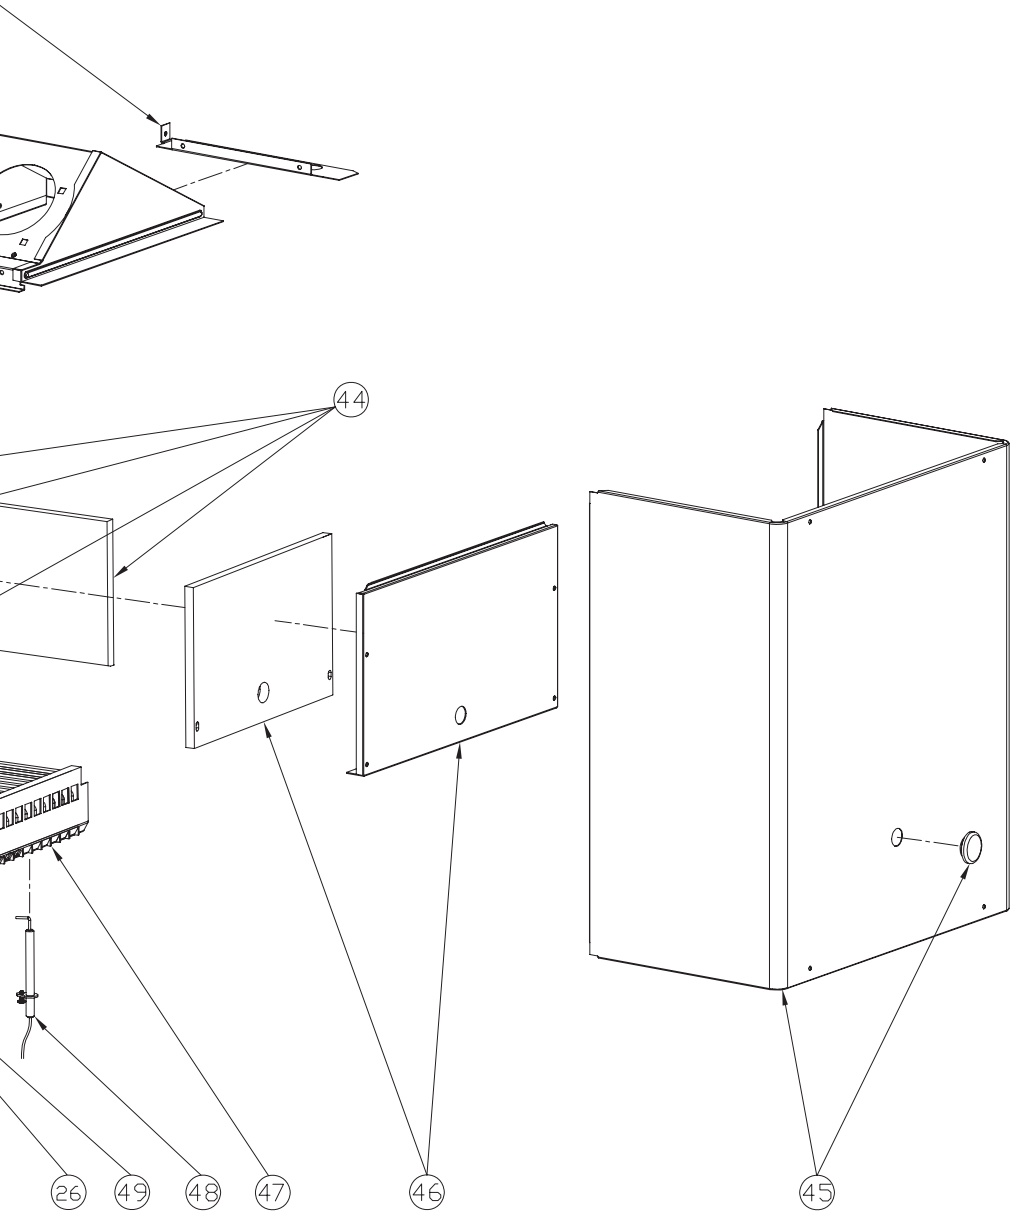

Ace-28K/32K

1	KS90268650	Логотип KoreaStar
2	KS90264530	Кожух котла белый (white)
2	KS902606040	Кожух котла серый (grey)
3	KS902601960	Рама опорная белая (white)
3	KS902606080	Рама опорная серая (grey)
4	KS90264310	Панель лицевая блока управления с ручками регулировки
5	KS90265490	Манометр
6	KS90263980	Плата управления
7	KS90263880	Теплообменник битермический
8	KS90264390	Термостат перегрева ГВС 90С
9	KS90264440	Прокладки уплотнительные D18,5-D10,5x2
10	KS90265000	Трубка ГВС вход (подача)
11	KS90265010	Трубка ОВ выход (обратка)
12	KS90265020	Трубка ОВ вход (подача)
13	KS90265030	Байпас (трубка обводная)
14	KS90264430	Прокладка байпаса уплотнительная D14,5-D8,5
15	KS90264190	Датчик давления воды (прессостат)
16	KS90264220	Клапан предохранительный Збар
17	KS90264670	Трубка сливная предохранительного клапана
18	KS90265050	Трубка ГВС выход (обратка)
19	KS90264550	Зажим - фиксатор клипса D18
20	KS90264690	Скоба - фиксатор D18
21	KS90264570	Датчик температуры ГВС (накладной)
22	KS90264450	Прокладка O-ring D19,8x3,6 гидроузола
23	KS902602180	Гидроузел с расходомером ГВС и краном подпитки
24	KS90269230	Патрубок-адаптор контура ОВ выход
25	KS90264440	Термостат перегрева теплообменника 90С
26	KS90264420	Прокладки уплотнительные D24,0-D17,0x2
27	KS90264290	Датчик температуры ОВ (накладной)
28	KS90264120	Бак расширительный 8л (круглый)
29	KS90265350	Трубка расширительного бака соединительная
30	KS902602120	Прокладка O-ring датчика давления воды
31	KS90265390	Воздухоотводчик
32	KS90264460	Прокладка O-ring циркуляционного насоса
33	KS902602120	Прокладка O-ring предохранительного клапана
34	KS90264510	Скоба - фиксатор D20
35	KS90263950	Насос циркуляционный
36	KS90264470	Прокладка O-ring D9,4x2,8
37	KS90264710	Скоба - фиксатор D10
38	KS902601920	Патрубок дымоотводящий с уплотнением
39	KS90264150	Вентилятор дымоудаления
40	KS90265070	Заглушка воздухозаборного отверстия
41	KS90264200	Реле давления воздуха (маностат)
42	KS90268670	Конденсатоотводчик
43	KS902601980	Сборник дымовых газов
44	KS90265080	Изоляция камеры сгорания
45	KS902602010	Покрытие камеры сгорания
46	KS902602000	Крышка камеры сгорания с изоляцией
47	KS90264090	Горелка камеры сгорания
48	KS90264340	Электрод розжига и ионизации
49	KS90265310	Трубка газоподводящая
50	KS90264100	Клапан газовый
51	KS90265240	Уплотнение газоподводящей трубки
52	KS90265430	Комплект проводов
53	KS90265440	Шнур питания сетевой
54	KS90264320	Корпус платы управления пластмассовый
55	KS90265380	Рем.комплект датчика протока и крана подпитки
56	KS90265400	Вентиль крана подпитки
57	KS902606350	Коллектор с форсунками (15шт D0,82) LPG на сжиженный газ
57	KS902606300	Коллектор с форсунками (15шт D1,30) NG на природный газ