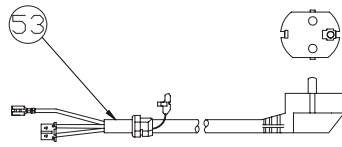

Ace-28K/32K