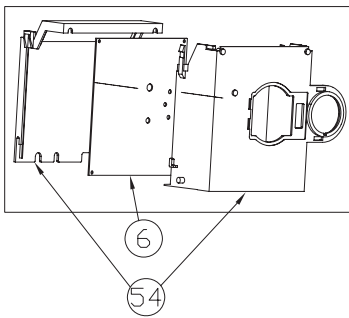

Ace-28K/32K