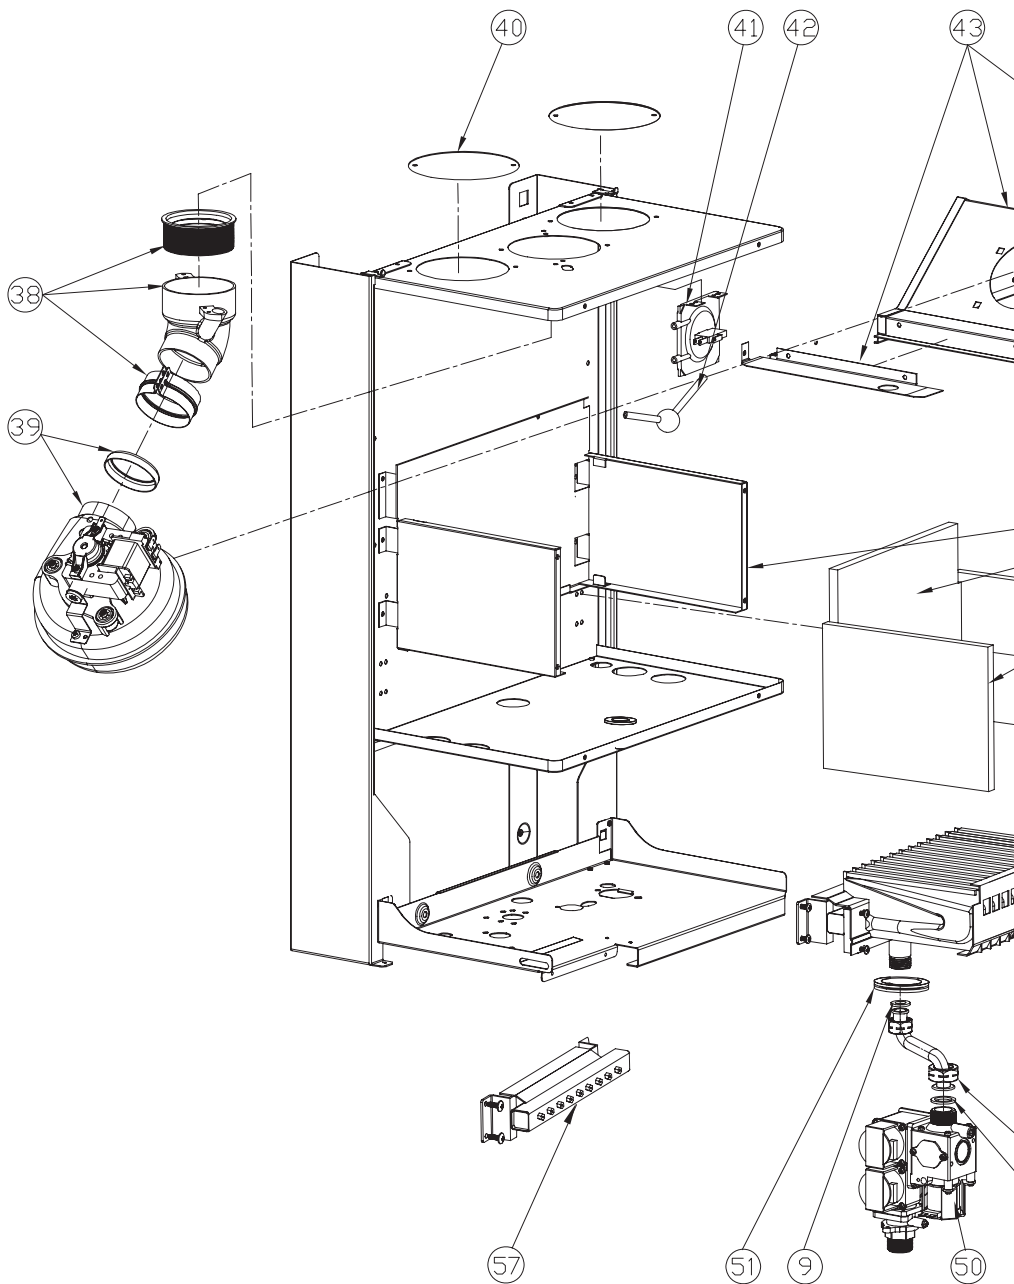

Ace-28K/32K