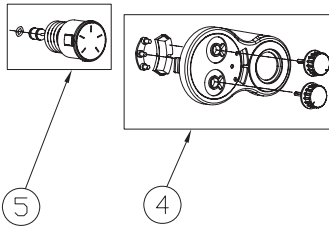

Ace-28K/32K