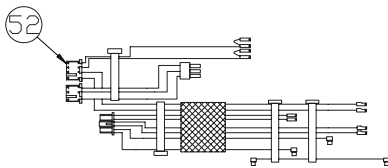

Ace-28K/32K