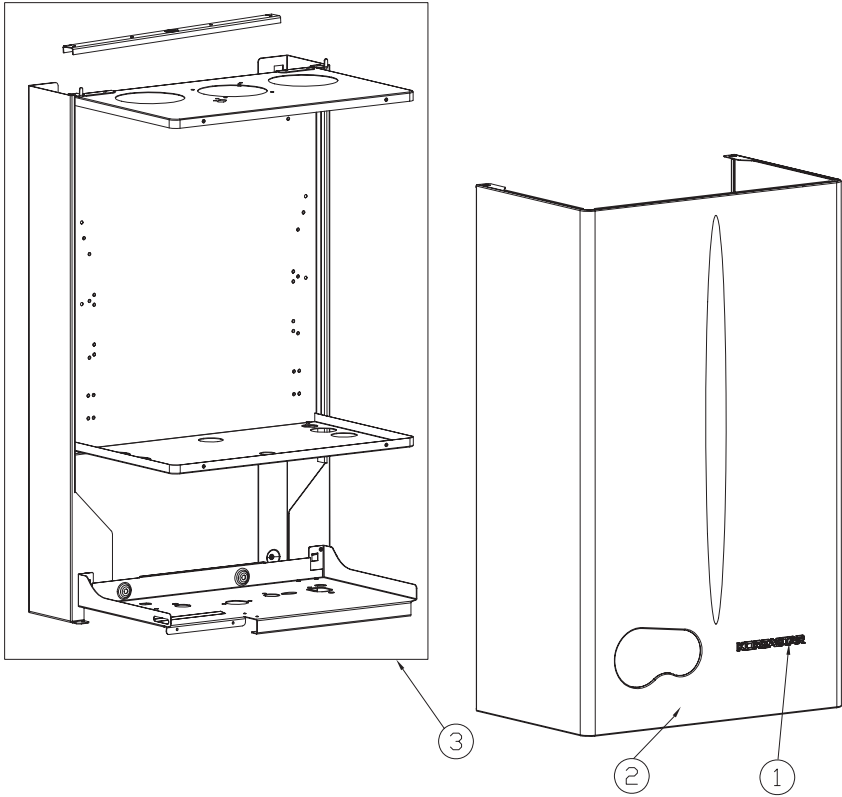

Ace-28K/32K